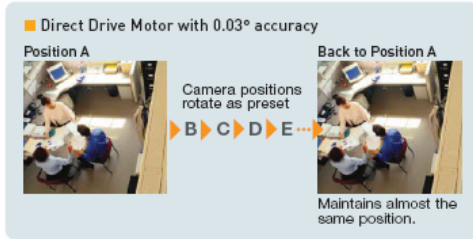

10. JVC **Direct Drive** Teknolojisi : Elektronik mekanizma Pan-Tilt Mekanizması tamamen elektronik olması : presetlerde kayma yanılma imkânının olmaması ve türkiyedeki en yüksek hızda 360 full dönebilen kamera demektir

TEST EDİLİP ONAYLANMIŞTIR

- 2 milyon Zoom Test edilmiştir
- 4 milyon Focus Yapılmış ve test edilmiştir
- 5 milyon Pan/tilt Yapılmıştır test edilmiştir
- +/- 0,003° accurate positioning
- Süper sesiz çalışma Gürültü oranı 35dB maksimum

- a. Pan tarama : 360 Derece full işlenmiştir
- b. Tilt Tarama: **-0.5 derece ve 185 derece dönebilme imkanı** - Horizontal to straight downward
- c. Pan/Tilt Hızı : saniyede **0.04 derece ile 500 derece arasındır**
- d. **256 preset pozisyona gidebilme ve ayarlama imkanı**
- e. belirlenen alanlara maskeleyme imkanı Pan and Patrol de alan belirleme imkanı
- f. Otomatik tarama ve ayarlanabilir 30 saniye bekleme süresi
- g. Pozizyonlara gittikten sonra ana posuzyana geri dönüş imkanı
- h. Dikey pozisyonda (dip alta bakılma esnasında) Auto-Flip özelliği ile görüntüde ters dönderme imkanı sağlamaktadır.

11. Alarm Bilgileri :

Alarm Giriş x 6
Alarm Çıkış x 2

12. Display Mode (ekran Modu):

LCD1 Çıkış
LCD2 Çıkış
CRT Çıkış