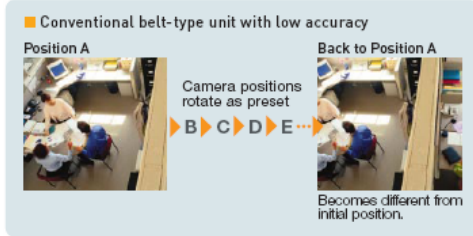

10. JVC **Direct Drive** Teknolojisi : Elektronik mekanizma Pan-Tilt Mekanizması tamamen elektronik olması : presetlerde kayma yanılma imkânının olmaması ve türkiyedeki en yüksek hızda 360 full dönebilen kamera demektir

TEST EDİLİP ONAYLANMIŞTIR

- 2 milyon Zoom Test edilmiştir
- 4 milyon Focus Yapılmış ve test edilmiştir
- 5 milyon Pan/tilt Yapılmıştır test edilmiştir
- +/- 0,003° accurate positioning
- Süper sesiz çalışma Gürültü oranı 35dB maksimum

- a. Pan tarama : 360 Derece full işlenmiştir
- b. Tilt Tarama: **-0.5 derece ve 185 derece dönebilme imkanı** - Horizontal to straight downward
- c. Pan/Tilt Hızı : saniyede **0.04 derece ile 500 derece arasındır**
- d. **256 preset pozisyona gidebilme ve ayarlama imkanı**
- e. belirlenen alanlara maskeleyme imkanı Pan and Patrol de alan belirleme imkanı
- f. Otomatik tarama ve ayarlanabilir 30 saniye bekleme süresi
- g. Pozizyonlara gittikten sonra ana posuzyana geri dönüş imkanı
- h. Dikey pozisyonda (dip alta bakılma esnasında) Auto-Flip özelliği ile görüntüde ters dönderme imkanı sağlamaktadır.

11. Alarm Bilgileri :

Alarm Giriş x 6
Alarm Çıkış x 2

12. Display Mode (ekran Modu):

LCD1 Çıkış
LCD2 Çıkış
CRT Çıkış