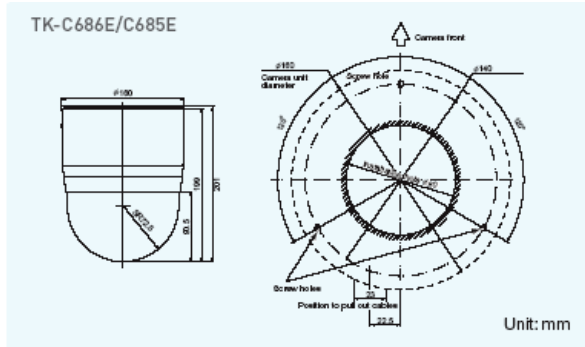

2. Ağırlık:
  5,5 Kg
3. Kablo Bağlantı uçları
  - a. (BNC) video çıkışı
  - b. AC24V power elektrik kablosu
  - c. Alarm I/O kablo #1 (In No.1 / Out No.1)
  - d. Alarm I/O kablo #2 (In No.2 to No.6 / Out No.2)
  - e. Speed dome kontrol kablosu
4. Dış mekan Duvar montaj :
5. Isıtıcı Fan : Otomatik ısı ayarlanabilir termostat ve fan (OFF/Auto switchable)

D. Çalışma Ortamı

1. Maksimum sıcaklık :
  - a. -40 to 50 Derce (ısıtıcı fan aktif)
  - b. -30 to 40 Normal Çalışma Ortamı
2. Rutubet Nem :
  - a. 90% çalışma imkanı

E. BELGELER

1. Emission:
  - a. FCC Part 15, Subpart B, Class B
  - b. ICES-003, Class B
2. Safety:
  - a. UL 2044 - Commercial Closed Circuit Television Equipment
3. Environmental Sustainability:
4. RoHS Directive
5. CE BELGESİ

EBATLARI :

JVC®

DİSTİRİTÖR : GEG TEKNOLOJİLERİ İTH.İHRC.LTD.ŞTİ.

Adalet mah. Karadeniz Cad No 19/A SAMSUN

Tel : +90 362 230 11 51- 52 / Fax: +90362230 5709

www.geg.com.tr

geg@geg.com.tr