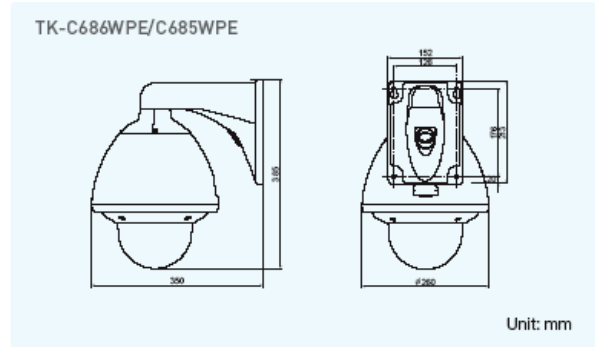

2. Ağırlık:
  5,5 Kg
3. Kablo Bağlantı uçları
  - a. (BNC) video çıkışı
  - b. AC24V power elektrik kablosu
  - c. Alarm I/O kablo #1 (In No.1 / Out No.1)
  - d. Alarm I/O kablo #2 (In No.2 to No.6 / Out No.2)
  - e. Speed dome kontrol kablosu
4. Dış mekan Duvar montaj :
5. Isıtıcı Fan : Otomatik ısı ayarlanabilir termostat ve fan (OFF/Auto switchable)

D. Çalışma Ortamı

1. Maksimum sıcaklık :
  - a. -40 to 50 Derce (ısıtıcı fan aktif)
  - b. -30 to 40 Normal Çalışma Ortamı
2. Rutubet Nem :
  - a. 90% çalışma imkanı

E. BELGELER

1. Emission:
  - a. FCC Part 15, Subpart B, Class B
  - b. ICES-003, Class B
2. Safety:
  - a. UL 2044 - Commercial Closed Circuit Television Equipment
3. Environmental Sustainability:
4. RoHS Directive
5. CE BELGESİ

EBATLARI :

JVC®

DİSTİRİTÖR : GEG TEKNOLOJİLERİ İTH.İHRC.LTD.ŞTİ.

Adalet mah. Karadeniz Cad No 19/A SAMSUN

Tel : +90 362 230 11 51- 52 / Fax: +90362230 5709

www.geg.com.tr

geg@geg.com.tr